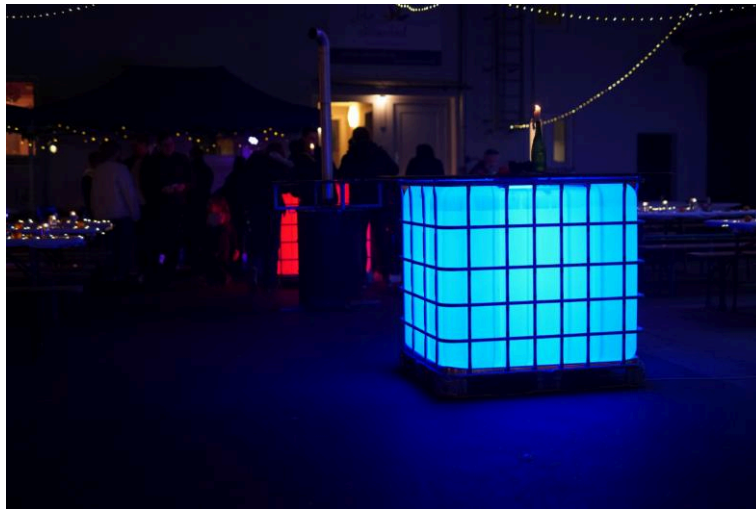

Nebel / Haze

Eurlolite WLF-1500 Bodennebelmaschine (mit Ultraschall)
Stairville AFH-600 DMX Hazer
Nebelmaschine 700W mit LED Beleuchtung (ohne DMX)
Nebelmaschine Martin The Fogger 1600W (ohne DMX)

Sonstiges

IBC Container als Stehtisch beleuchtet, robuste Platte
Gasheizkanone 15kW
Dieselheizung 30kW (Zeltheizung)
Loungesessel Kunstleder schwarz
24 Port Gbit Switch HP
Barkühlschrank mit Eisfach 45L Volumen
Lichterkette 20m bunt, große Glühbirnen LED
Lichterkette 40m warmweiß, große Glühbirnen LED
Omnitronic Mobile DJ Stand (140x70cm, 50kg)
Kabelbrücke 1m, 10to

Weiteres Material auf Anfrage! Durch kontinuierliches Wachstum wächst unser Materialbestand ständig, fragen Sie einfach nach.